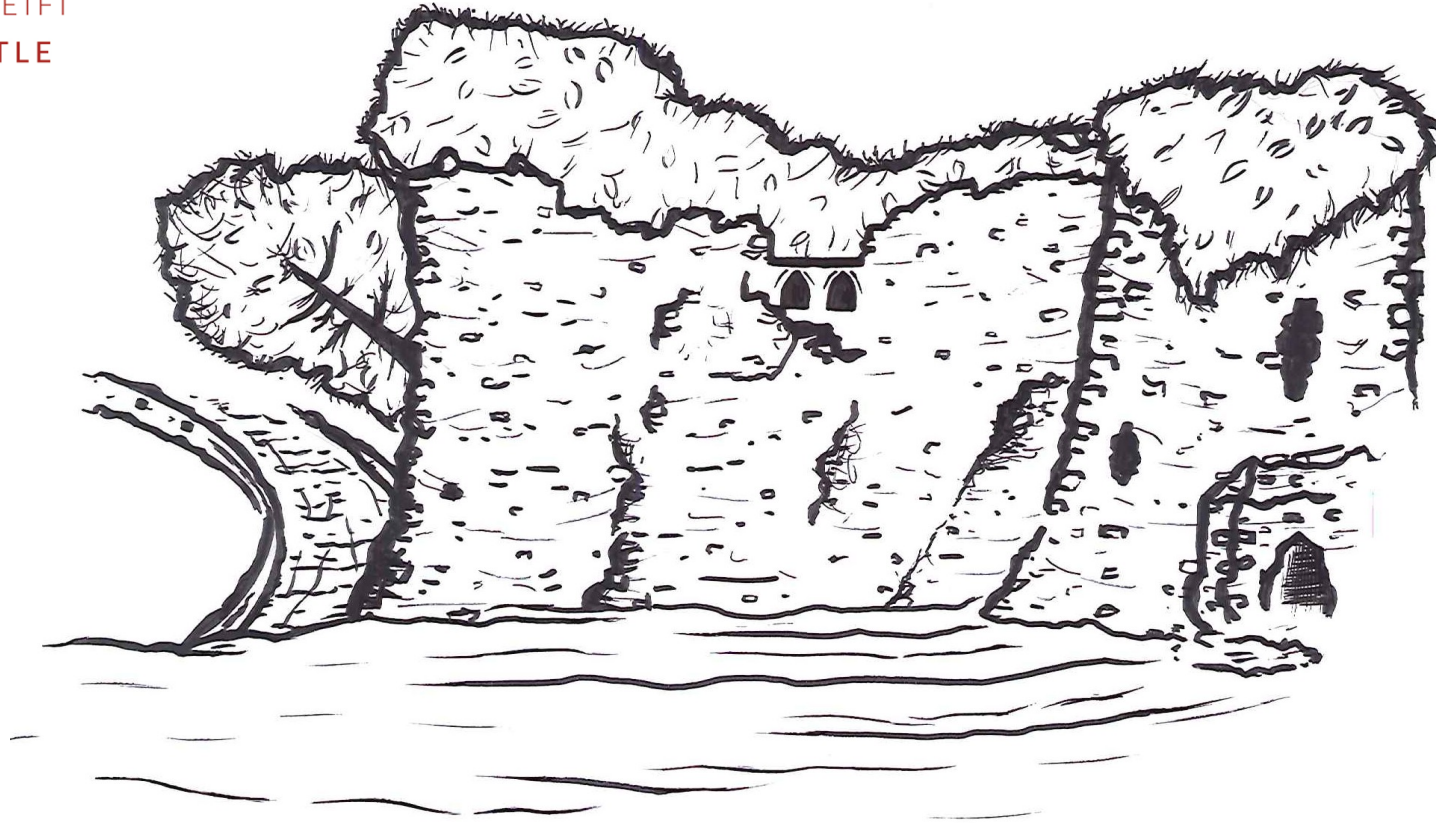

CASTELL ABERTEIFI

Wedi'i Achub rhag Adfeilio

CARDIGAN CASTLE

Saved From Ruin

CASTELL ABERTEIFI
CARDIGAN CASTLE

Cyn dechrau ar brosiect adfywio yn 2011, roedd Castell Aberteifi yn mynd â'i ben iddo. Roedd planhigion fel iorwg yn tyfu dros nifer o'r waliau.
Before a restoration project began in 2011, Cardigan Castle was falling to ruin. Plants like ivy grew over many of the walls.

Lliwch yr adfeilion. Allwch chi adnabod pa ran o'r castell sydd yn y llun?
Add colour to the ruins. Can you identify which part of the castle the drawing shows?